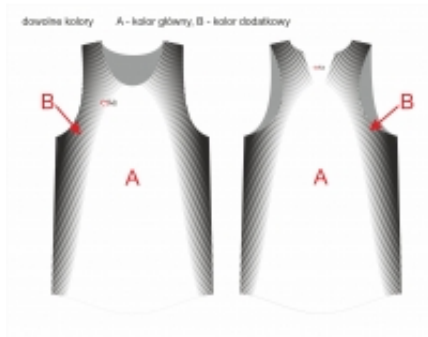

Link do produktu: <https://hurt.esasport.pl/koszulka-spirit4-meska-dowolne-kolory-p-364.html>

Koszulka SPIRT4 męska dowolne kolory

Cena	78,00 zł
Dostępność	Na zamówienie
Czas wysyłki	21 dni
Kod producenta	S1100S4
Producent	ESA
Dodatkowe usługi	Możliwość wykonania dodatkowego nadruku na koszulce.

Opis produktu

SPIRT to lekkoatletyczne koszulki startowe wykonane z super lekkiej poliestrowej dzianiny sportowej. Koszulka wykonana z tej dzianiny jest o prawie połowę lżejsza od tradycyjnej koszulki (np. koszulka męska w rozmiarze L to zaledwie 65 g) . Zastosowane technologie nadruku zapewniają bardzo bogatą kolorystkę.

Materiał: 100% poliester

Rozmiary: XS, S, M, L, XL.

		Wymiary koszulek SPIRT - męskich					
		XS	S	M	L	XL	XXL
długość		68	71	74	77	80	83
obwód		90	94	98	102	106	110
Dzianina z której wykonano koszulkę jest elastyczna i dlatego możliwe jest wybranie koszulki do 10 cm mniejszym obwodzie niż rzeczywisty obwód klatki piersiowej.							

Produkt posiada dodatkowe opcje:

Kolor główny: 1-biały, 2-czarny, 3-czerwony, 4-niebieski, 5-żółty, 6-granatowy, 7-zielony, 8-błękitny, 9-pomarańczowy, 10-szary, 11-różowy

Kolor dodatków: 1-biały, 2-czarny, 3-czerwony, 4-niebieski, 5-żółty, 6-granatowy, 7-zielony, 8-błękitny, 9-pomarańczowy, 10-szary